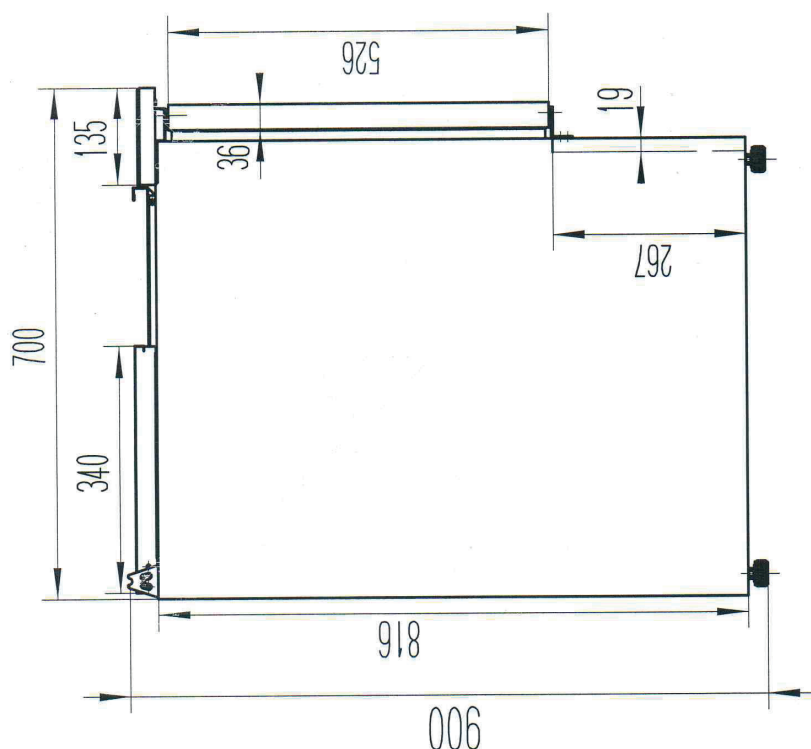

Sap kód	00013321	Počet GN / EN zařízení	2
Šířka netto [mm]	900	Velikost GN / EN zařízení [mm]	2xGN1/1, 3xGN1/6
Hloubka netto [mm]	700	Hloubka GN zařízení [mm]	150
Výška netto [mm]	860	Minimální teplota zařízení [°C]	2
Hmotnost netto [kg]	70.00	Maximální teplota zařízení [°C]	8
Příkon elektrický [kW]	0.200	Chladivo	R290
Napájení	230 V / 1N - 50 Hz	Materiál vrchní desky	AISI 304
Energetická třída	C	Hmotnost chladiva [g]	80.00
Objem komory [l]	257	Klimatická třída	4
Počet dveří	2		

Stoly chladicí a mrazicí

Saladeta 2D s víkem

Model	Sap kód	00013321
MT 900	Skupina artiklů	Stoly chladicí a mrazicí

1. Sap kód:

00013321

2. Šířka netto [mm]:

900

3. Hloubka netto [mm]:

700

4. Výška netto [mm]:

860

5. Hmotnost netto [kg]:

70.00

6. Šířka brutto [mm]:

970

7. Hloubka brutto [mm]:

765

8. Výška brutto [mm]:

1055

9. Hmotnost brutto [kg]:

81.00

10. Typ spotřebiče:

Elektrické zařízení

11. Příkon elektrický [kW]: