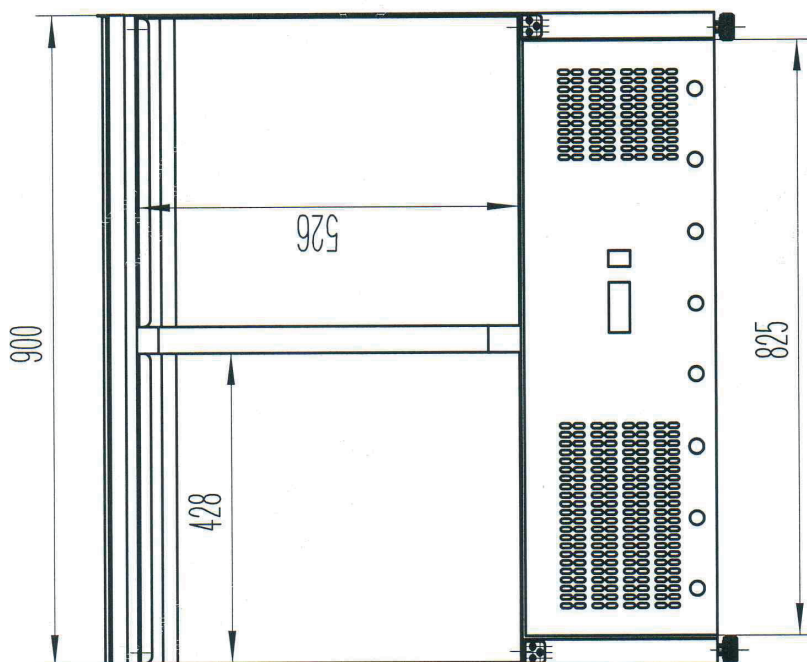

Sap kód	00013321	Počet GN / EN zařízení	2
Šířka netto [mm]	900	Velikost GN / EN zařízení [mm]	2xGN1/1, 3xGN1/6
Hloubka netto [mm]	700	Hloubka GN zařízení [mm]	150
Výška netto [mm]	860	Minimální teplota zařízení [°C]	2
Hmotnost netto [kg]	70.00	Maximální teplota zařízení [°C]	8
Příkon elektrický [kW]	0.200	Chladivo	R290
Napájení	230 V / 1N - 50 Hz	Materiál vrchní desky	AISI 304
Energetická třída	C	Hmotnost chladiva [g]	80.00
Objem komory [l]	257	Klimatická třída	4
Počet dveří	2		

Technický list

Technický výkres

Saladeta 2D s víkem

Model

Sap kód

00013321

MT 900

Skupina artiklů

Stoly chladicí a mrazicí

Saladeta 2D s víkem

Model	Sap kód	00013321
MT 900	Skupina artiklů	Stoly chladicí a mrazicí

1. Sap kód:

00013321

2. Šířka netto [mm]:

900

3. Hloubka netto [mm]:

700

4. Výška netto [mm]:

860

5. Hmotnost netto [kg]:

70.00

6. Šířka brutto [mm]:

970

7. Hloubka brutto [mm]: